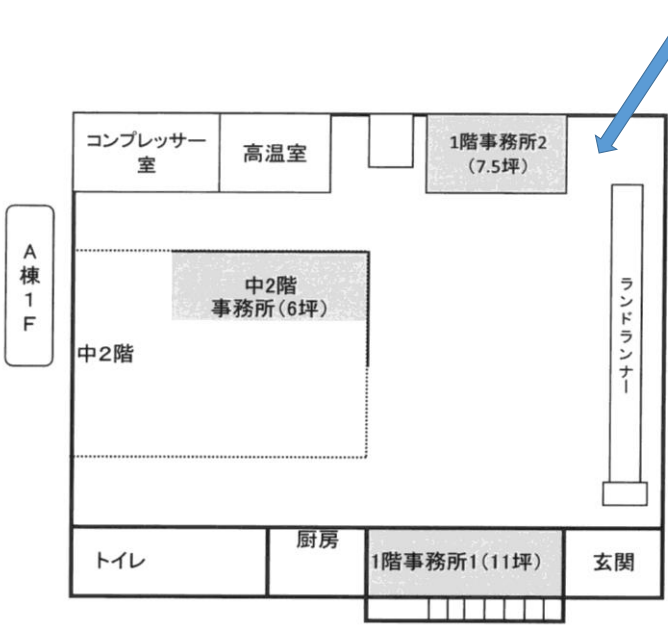

物件名	日本録機工業 倉庫
交通	JR東北本線 白河駅 徒歩8分
所在地	福島県白河市会津町20番地
貸出坪数	1188㎡(360坪) ※部分貸し可
坪単価	1,650円

現況	現空
用途地域	第1種住居地域
築年月	1973年 10月
共益費	なし
駐車場	あり

1階(天井有効高さ 3,700)
中2階(天井有効高さ1,950)

	㎡	坪
玄関	17	5.1
1F事務所	33.2	10.0
厨房	8	2.4
トイレ	35	10.6
中2階	77	23.3
中2事務所	20	6.1
1F事務所	25	7.6
高温室	10	3.0
コンプレッサー	13	3.9
その他	356	107.6
1階合計面積	594	179.7

2階分(天井有効高さ2,700)

	㎡	坪
玄関	16	4.8
事務所	36.5	11
トイレ-1	8	2.42
トイレ-2	35	10.6
厨房	6	1.82
その他	493	149
2階合計面積	594	180

問い合わせ先
日本録機工業株式会社
電話 0248-22-1161