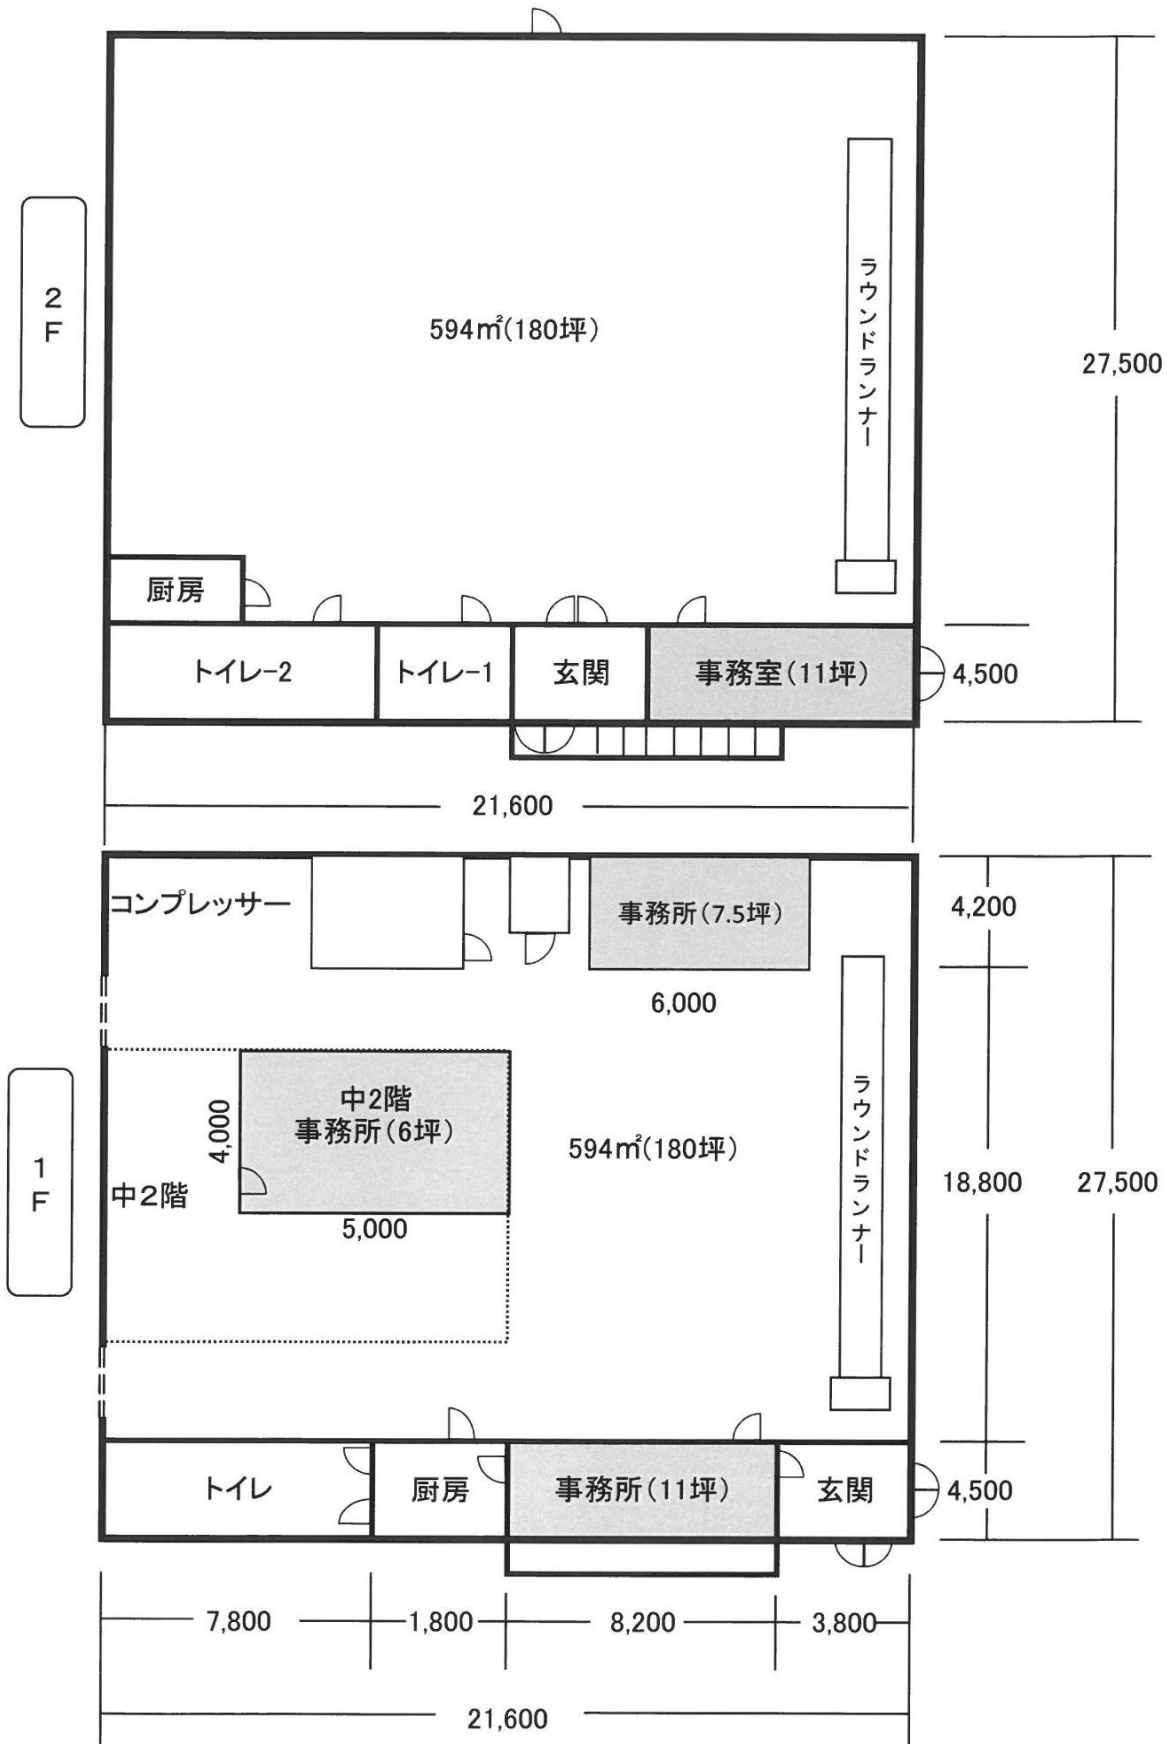

物件名	日本録機工業 倉庫
交通	JR東北本線 白河駅 徒歩8分
所在地	福島県白河市会津町20番地
貸出坪数	1188㎡(360坪) ※部分貸し可
坪単価	1,650円

現況	現空
用途地域	第1種住居地域
築年月	1973年 10月
共益費	なし
駐車場	あり

1階(天井有効高さ 3,700)
中2階(天井有効高さ1,950)

	㎡	坪
玄関	17	5.1
1F事務所	33.2	10.0
厨房	8	2.4
トイレ	35	10.6
中2階	77	23.3
中2事務所	20	6.1
1F事務所	25	7.6
高温室	10	3.0
コンプレッサー	13	3.9
その他	356	107.6
1階合計面積	594	179.7

2階分(天井有効高さ2,700)

	㎡	坪
玄関	16	4.8
事務所	36.5	11
トイレ-1	8	2.42
トイレ-2	35	10.6
厨房	6	1.82
その他	493	149
2階合計面積	594	180

問い合わせ先
日本録機工業株式会社
電話 0248-22-1161