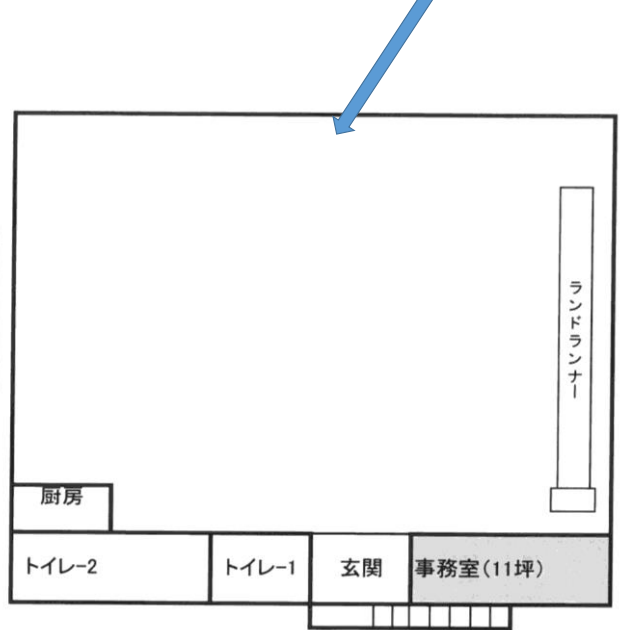

物件名	日本録機工業 倉庫
交通	JR東北本線 白河駅 徒歩8分
所在地	福島県白河市会津町20番地
貸出坪数	1188㎡(360坪) ※部分貸し可
坪単価	1,650円

現況	現空
用途地域	第1種住居地域
築年月	1973年 10月
共益費	なし
駐車場	あり

1階(天井有効高さ 3,700)
中2階(天井有効高さ1,950)

	㎡	坪
玄関	17	5.1
1F事務所	33.2	10.0
厨房	8	2.4
トイレ	35	10.6
中2階	77	23.3
中2事務所	20	6.1
1F事務所	25	7.6
高温室	10	3.0
コンプレッサー	13	3.9
その他	356	107.6
1階合計面積	594	179.7

2階分(天井有効高さ2,700)

	㎡	坪
玄関	16	4.8
事務所	36.5	11
トイレ-1	8	2.42
トイレ-2	35	10.6
厨房	6	1.82
その他	493	149
2階合計面積	594	180

問い合わせ先
日本録機工業株式会社
電話 0248-22-1161